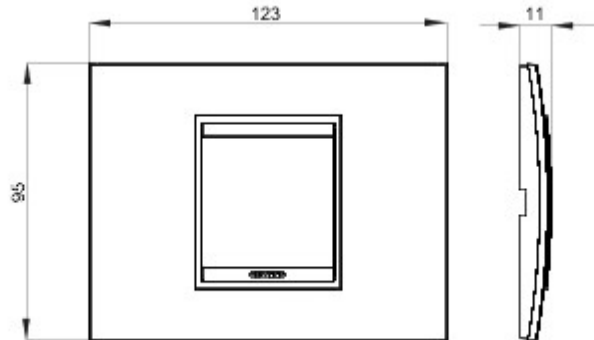

Serie platen voor de Chorus bekabelingstoestellen, in een groot aantal vormen, kleuren, materialen en afwerkingen. Inclusief zes verschillende vormen (ONE, GEO, LUX, ART, ICE en ICE Touch) voor rechthoekige dozen max. 12 modules en drie verschillende vormen (ONE International, GEO International en LUX International) geschikt voor ronde/vierkante dozen, in enkelvoudige of meervoudige horizontale/verticale modulaire uitvoering, van 2 max. 2+2+2+2 modules. Alle platen in de Chorus bekabelingstoestellen gebruiken dezelfde framehouders, zonder dat extra adapters nodig zijn. De serie omvat ook blinde platen, IP55 waterbestendige platen en zelfdragende platen voor profielen en panelen.

Serie	LUX	Omschrijving	2 stellen
Kleur	Tonerzwart	Materiaal	Technopolymeer
Afwerking	Glanzend	Voor steun-codes	GW16802, GW16803, GW16803N
Gloeidraadproef	650 °C	Thermospanning met kogel	70 °C
Standaard	EN 60669-1	Electrocod	0110

### DIMENSIONAL