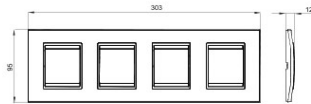

Serie platen voor de Chorus bekabelingstoestellen, in een groot aantal vormen, kleuren, materialen en afwerkingen. Inclusief zes verschillende vormen (ONE, GEO, LUX, ART, ICE en ICE Touch) voor rechthoekige dozen max. 12 modules en drie verschillende vormen (ONE International, GEO International en LUX International) geschikt voor ronde/vierkante dozen, in enkelvoudige of meervoudige horizontale/verticale modulaire uitvoering, van 2 max. 2+2+2+2 modules. Alle platen in de Chorus bekabelingstoestellen gebruiken dezelfde framehouders, zonder dat extra adapters nodig zijn. De serie omvat ook blinde platen, IP55 waterbestendige platen en zelfdragende platen voor profielen en panelen.

Serie	LUX International	Omschrijving	2+2+2+2 stellen
Type	Horizontale	Kleur	Leisteen
Materiaal	Technopolymeer	Afwerking	Glanzend
Voor steun-codes	GW16821, GW16822, GW16823	Gloeidraadproef	650 °C
Thermospanning met kogel	70 °C	Standaard	EN 60669-1
Electrocod	0110		

## DIMENSIONAL