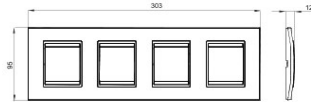

DIMENSIONAL