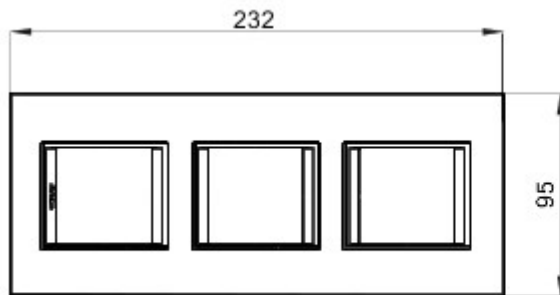

Serie platen voor de Chorus bekabelingstoestellen, in een groot aantal vormen, kleuren, materialen en afwerkingen. Inclusief zes verschillende vormen (ONE, GEO, LUX, ART, ICE en ICE Touch) voor rechthoekige dozen max. 12 modules en drie verschillende vormen (ONE International, GEO International en LUX International) geschikt voor ronde/vierkante dozen, in enkelvoudige of meervoudige horizontale/verticale modulaire uitvoering, van 2 max. 2+2+2+2 modules. Alle platen in de Chorus bekabelingstoestellen gebruiken dezelfde framehouders, zonder dat extra adapters nodig zijn. De serie omvat ook blinde platen, IP55 waterbestendige platen en zelfdragende platen voor profielen en panelen.

Serie	LUX International	Omschrijving	2+2+2 stellen
Type	Verticaal	Kleur	Leisteen
Materiaal	Technopolymeer	Afwerking	Glanzend
Voor steun-codes	GW16821, GW16822, GW16823	Gloeidraadproef	650 °C
Thermospanning met kogel	70 °C	Standaard	EN 60669-1
Electrocod	0110		

## DIMENSIONAL