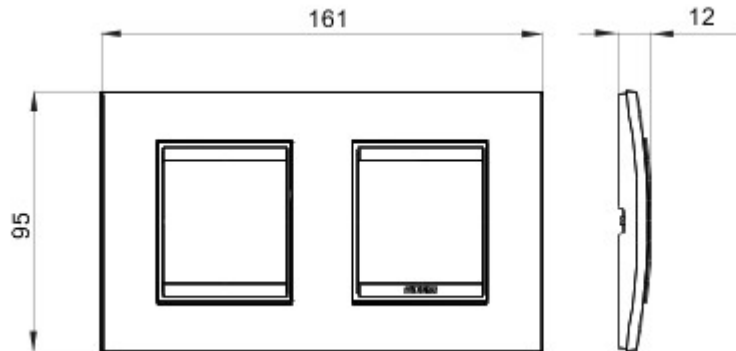

Serie platen voor de Chorus bekabelingstoestellen, in een groot aantal vormen, kleuren, materialen en afwerkingen. Inclusief zes verschillende vormen (ONE, GEO, LUX, ART, ICE en ICE Touch) voor rechthoekige dozen max. 12 modules en drie verschillende vormen (ONE International, GEO International en LUX International) geschikt voor ronde/vierkante dozen, in enkelvoudige of meervoudige horizontale/verticale modulaire uitvoering, van 2 max. 2+2+2+2 modules. Alle platen in de Chorus bekabelingstoestellen gebruiken dezelfde framehouders, zonder dat extra adapters nodig zijn. De serie omvat ook blinde platen, IP55 waterbestendige platen en zelfdragende platen voor profielen en panelen.

Serie	LUX International	Omschrijving	2+2 stellen
Type	Horizontale	Kleur	Pearly gray
Materiaal	Glas	Afwerking	Ondoorzichtige afwerking
Voor steun-codes	GW16821, GW16822, GW16823, GW16821N, GW16822N	Gloeiraadproef	650 °C
Thermospanning met kogel	70 °C	Standaard	EN 60669-1
Electrocod	0110		

DIMENSIONAL

TECHNICAL SYMBOLOGY

STANDARDS/APPROVALS