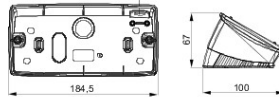

DIMENSIONAL