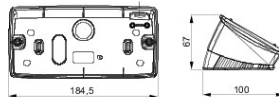

DIMENSIONAL