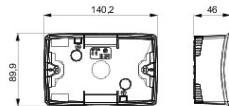

Een serie vrijstaande, lege zelfdragende dozen voor wandmontage voor bevestiging op de modulaire Chorus toestellen. De vrijstaande en wandmontagedozen, leverbaar in de kleuren wit en zwart, moeten worden gecompleteerd met Chorus framehouders en One platen. De zelfdragende dozen, van grijs RAL 7035, zijn beschikbaar met beschermingsgraad IP40 en IP55: beide voorzien van verwijderbare doordrukelementen. Bovendien is de waterdichte uitvoering uitgerust met een UV-bestendig transparant membraan. Dozen en zelfdragende behuizingen zijn geschikt voor het bevestigen van de aardklem.

Omschrijving	4 stellen	Kleur	Satin White
Eigenschappen	Halogeenvrij	Frame	GW16804
Geschikt voor platen	ONE	Aandraaimoment schroefbevestiging	0.8 Newton/Meter
Buitenafm. LxHxD (mm)	140x90x46	Gloeidraadproef	650 °C
Thermospanning met kogel	70 °C	Standaard	EN 60670-1
Installatie temperatuur	-5 +60 °C	Electrocod	0212

## DIMENSIONAL