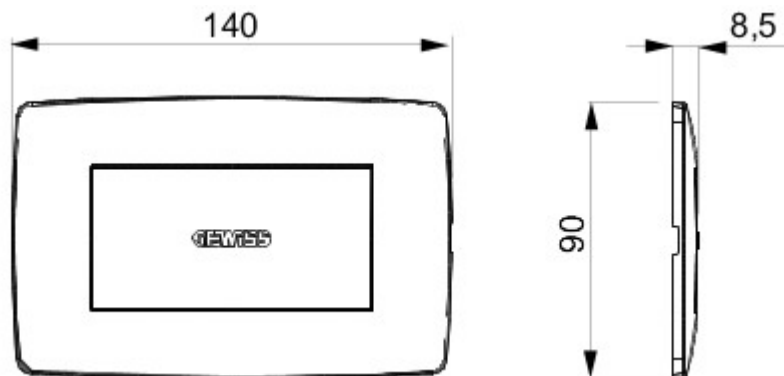

DIMENSIONAL

TECHNICAL SYMBOLOGY

GWT

650 °C

70 °C

STANDARDS/APPROVALS

GEWISS S.p.A. Via A. Volta, 1
24069 Cenate Sotto - Bergamo - Italy
tel. +39 035 94 61 11 fax +39 035 94 69 09

www.gewiss.com
sat@gewiss.com
Last update 17/07/2024

Data, measures, designs and pictures are shown only as informative purposes, and could be changed without previous notice