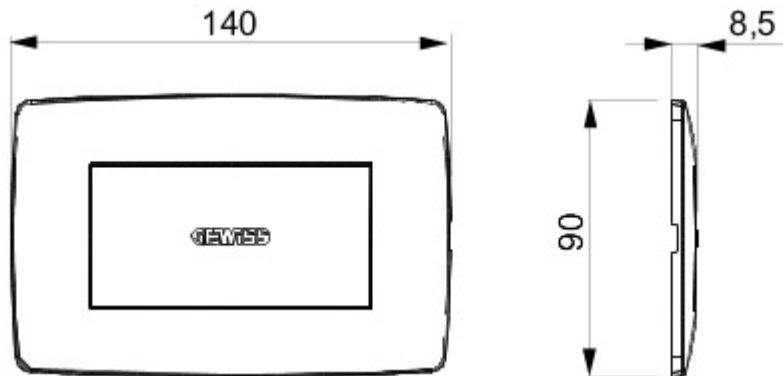

Serie platen voor de Chorus bekabelingstoestellen, in een groot aantal vormen, kleuren, materialen en afwerkingen. Inclusief zes verschillende vormen (ONE, GEO, LUX, ART, ICE en ICE Touch) voor rechthoekige dozen max. 12 modules en drie verschillende vormen (ONE International, GEO International en LUX International) geschikt voor ronde/vierkante dozen, in enkelvoudige of meervoudige horizontale/verticale modulaire uitvoering, van 2 max. 2+2+2+2 modules. Alle platen in de Chorus bekabelingstoestellen gebruiken dezelfde framehouders, zonder dat extra adapters nodig zijn. De serie omvat ook blinde platen, IP55 waterbestendige platen en zelfdragende platen voor profielen en panelen.

Omschrijving	4 stelen	Kleur	Glossy white
Materiaal	Technopolymeer	Eigenschappen	Halogeenvrij
Voor steun-codes	GW16804, GW16804N	Voor doos	Rechthoekige
Gloeidraadproef	650 °C	Thermospanning met kogel	70 °C
Standaard	EN 60669-1	Electrocod	0110

### DIMENSIONAL

### TECHNICAL SYMBOLOGY

GWT

650 °C

70 °C