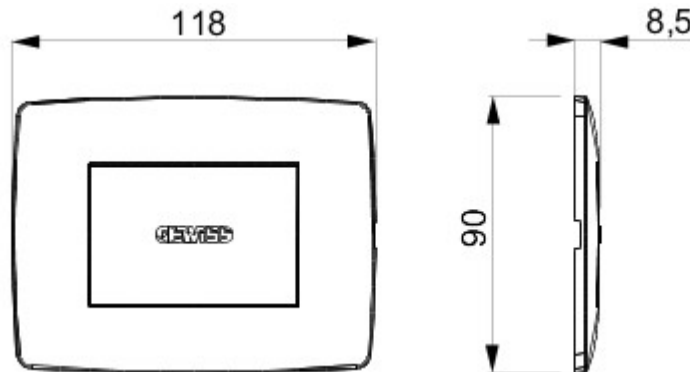

Serie platen voor de Chorus bekabelingstoestellen, in een groot aantal vormen, kleuren, materialen en afwerkingen. Inclusief zes verschillende vormen (ONE, GEO, LUX, ART, ICE en ICE Touch) voor rechthoekige dozen max. 12 modules en drie verschillende vormen (ONE International, GEO International en LUX International) geschikt voor ronde/vierkante dozen, in enkelvoudige of meervoudige horizontale/verticale modulaire uitvoering, van 2 max. 2+2+2+2 modules. Alle platen in de Chorus bekabelingstoestellen gebruiken dezelfde framehouders, zonder dat extra adapters nodig zijn. De serie omvat ook blinde platen, IP55 waterbestendige platen en zelfdragende platen voor profielen en panelen.

Omschrijving	3 stelen	Kleur	Glossy black
Materiaal	Technopolymeer	Eigenschappen	Halogeenvrij
Voor steun-codes	GW16802, GW16803, GW16803N	Voor doos	Rechthoekige
Gloeidraadproef	650 °C	Thermospanning met kogel	70 °C
Standaard	EN 60669-1	Electrocod	0110

### DIMENSIONAL

### TECHNICAL SYMBOLOGY

GWT

650 °C

70 °C