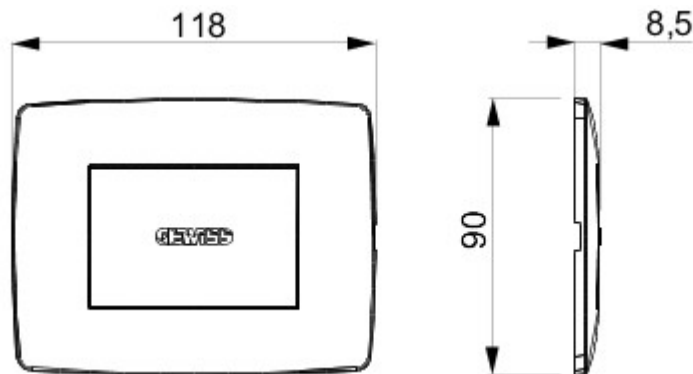

Serie platen voor de Chorus bekabelingstoestellen, in een groot aantal vormen, kleuren, materialen en afwerkingen. Inclusief zes verschillende vormen (ONE, GEO, LUX, ART, ICE en ICE Touch) voor rechthoekige dozen max. 12 modules en drie verschillende vormen (ONE International, GEO International en LUX International) geschikt voor ronde/vierkante dozen, in enkelvoudige of meervoudige horizontale/verticale modulaire uitvoering, van 2 max. 2+2+2+2 modules. Alle platen in de Chorus bekabelingstoestellen gebruiken dezelfde framehouders, zonder dat extra adapters nodig zijn. De serie omvat ook blinde platen, IP55 waterbestendige platen en zelfdragende platen voor profielen en panelen.

Omschrijving	3 stelen	Kleur	Glossy white
Materiaal	Technopolymeer	Eigenschappen	Halogeenvrij
Voor steun-codes	GW16802, GW16803, GW16803N	Voor doos	Rechthoekige
Gloeidraadproef	650 °C	Thermospanning met kogel	70 °C
Standaard	EN 60669-1	Electrocod	0110

### DIMENSIONAL

### TECHNICAL SYMBOLOGY

GWT

650 °C

70 °C