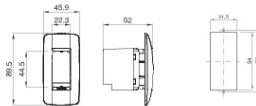

Serie platen voor de Chorus bekabelingstoestellen, in een groot aantal vormen, kleuren, materialen en afwerkingen. Inclusief zes verschillende vormen (ONE, GEO, LUX, ART, ICE en ICE Touch) voor rechthoekige dozen max. 12 modules en drie verschillende vormen (ONE International, GEO International en LUX International) geschikt voor ronde/vierkante dozen, in enkelvoudige of meervoudige horizontale/verticale modulaire uitvoering, van 2 max. 2+2+2+2 modules. Alle platen in de Chorus bekabelingstoestellen gebruiken dezelfde framehouders, zonder dat extra adapters nodig zijn. De serie omvat ook blinde platen, IP55 waterbestendige platen en zelfdragende platen voor profielen en panelen.

Omschrijving	1 stel	Kleur Plaat	Glossy Titanium
Afwerking	Glanzend	Eigenschappen	Halogeenvrij
Gloeidraadproef	650 °C	Thermospanning met kogel	70 °C
Standaard	EN 60670-1	Electrocod	0110

## DIMENSIONAL