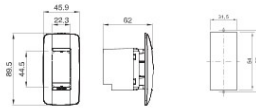

Serie platen voor de Chorus bekabelingstoestellen, in een groot aantal vormen, kleuren, materialen en afwerkingen. Inclusief zes verschillende vormen (ONE, GEO, LUX, ART, ICE en ICE Touch) voor rechthoekige dozen max. 12 modules en drie verschillende vormen (ONE International, GEO International en LUX International) geschikt voor ronde/vierkante dozen, in enkelvoudige of meervoudige horizontale/verticale modulaire uitvoering, van 2 max. 2+2+2+2 modules. Alle platen in de Chorus bekabelingstoestellen gebruiken dezelfde framehouders, zonder dat extra adapters nodig zijn. De serie omvat ook blinde platen, IP55 waterbestendige platen en zelfdragende platen voor profielen en panelen.

Omschrijving	1 stel	Kleur Plaat	Glossy black
Afwerking	Glanzend	Eigenschappen	Halogeenvrij
Gloeidraadproef	650 °C	Thermospanning met kogel	70 °C
Standaard	EN 60670-1	Electrocod	0110

## DIMENSIONAL