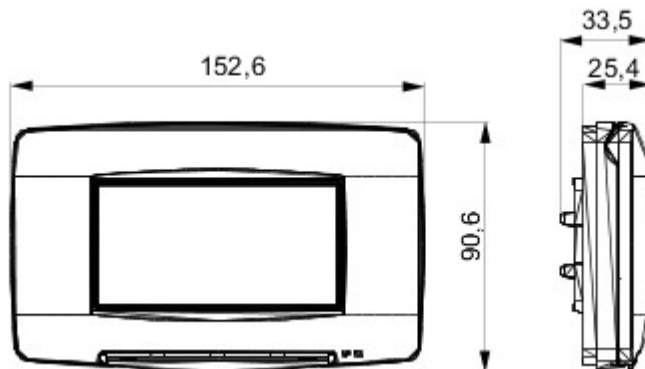

Serie platen voor de Chorus bekabelingstoestellen, in een groot aantal vormen, kleuren, materialen en afwerkingen. Inclusief zes verschillende vormen (ONE, GEO, LUX, ART, ICE en ICE Touch) voor rechthoekige dozen max. 12 modules en drie verschillende vormen (ONE International, GEO International en LUX International) geschikt voor ronde/vierkante dozen, in enkelvoudige of meervoudige horizontale/verticale modulaire uitvoering, van 2 max. 2+2+2+2 modules. Alle platen in de Chorus bekabelingstoestellen gebruiken dezelfde framehouders, zonder dat extra adapters nodig zijn. De serie omvat ook blinde platen, IP55 waterbestendige platen en zelfdragende platen voor profielen en panelen.

Omschrijving	4 stellen	Kleur	Glossy Titanium
Materiaal	Technopolymeer	Afwerking	Glanzend
IP- graad	IP55	Voor doos	Rechthoekige
Meegeleverde steun	GW16804	Gloeidraadproef	650 °C
Thermospanning met kogel	70 °C	Standaard	EN 60669-1
Electrocod	0110		

### DIMENSIONAL