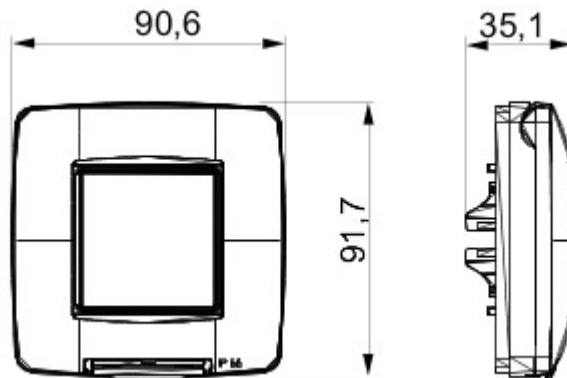

DIMENSIONAL

TECHNICAL SYMBOLOGY

STANDARDS/APPROVALS