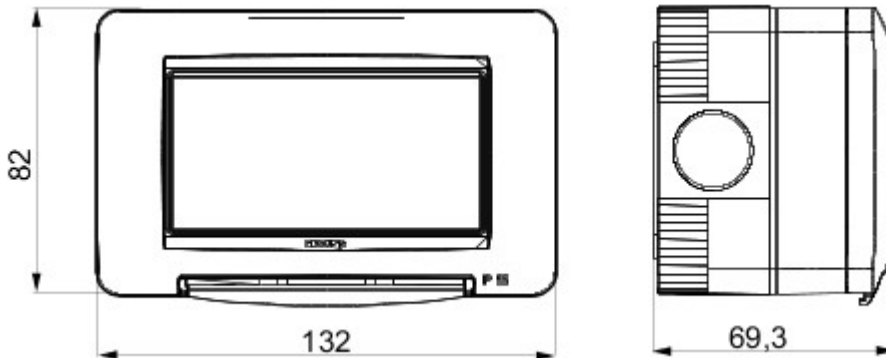

Een serie vrijstaande, lege zelfdragende dozen voor wandmontage voor bevestiging op de modulaire Chorus toestellen. De vrijstaande en wandmontagedozen, leverbaar in de kleuren wit en zwart, moeten worden gecompleteerd met Chorus framehouders en One platen. De zelfdragende dozen, van grijs RAL 7035, zijn beschikbaar met beschermingsgraad IP40 en IP55: beide voorzien van verwijderbare doordrukelementen. Bovendien is de waterdichte uitvoering uitgerust met een UV-bestendig transparant membraan. Dozen en zelfdragende behuizingen zijn geschikt voor het bevestigen van de aardklem.

Omschrijving	4 stellen	Kleur	Grijs RAL 7035
Aantal uitdrukpoorten Ø23	8 aan zijkant / 1 aan bodem	Type uitdrukpoorten	Verwijderbaar met gereedschap
IP- graad	IP55	Isolatie- klasse	II
Stoot- bestendigheid	IK07	Dekselschroeven	Roestvrij staal
Aandraaimoment schroefbevestiging	0.8 Newton/Meter	Buitenafm. LxHxD (mm)	132x82x69
Gloedraadproef	650 °C	Thermospanning met kogel	70 °C
Standaard	EN 60670-1	Installatie temperatuur	-25 +60 °C
Electrocod	0212		

### DIMENSIONAL