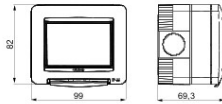

Een serie vrijstaande, lege zelfdragende dozen voor wandmontage voor bevestiging op de modulaire Chorus toestellen. De vrijstaande en wandmontagedozen, leverbaar in de kleuren wit en zwart, moeten worden gecompleteerd met Chorus framehouders en One platen. De zelfdragende dozen, van grijs RAL 7035, zijn beschikbaar met beschermingsgraad IP40 en IP55: beide voorzien van verwijderbare doordrukelementen. Bovendien is de waterdichte uitvoering uitgerust met een UV-bestendig transparant membraan. Dozen en zelfdragende behuizingen zijn geschikt voor het bevestigen van de aardklem.

Omschrijving	3 stelen	Kleur	Grijs RAL 7035
Aantal uitdrukpoorten Ø23	3 aan zijkant / 1 aan bodem	Aantal gaten Ø 23 met kabelwartel	1
Type uitdrukpoorten	Verwijderbaar met gereedschap	IP- graad	IP55
Isolatie- klasse	II	Stoot- bestendigheid	IK07
Dekselschroeven	Roestvrij staal	Aandraaimoment schroefbevestiging	0.8 Newton/Meter
Buitenafm. LxHxD (mm)	99x82x69	Gloeidraadproef	650 °C
Thermospanning met kogel	70 °C	Standaard	EN 60670-1
Installatie temperatuur	-25 +60 °C	Electrocod	0212

DIMENSIONAL

TECHNICAL SYMBOLOGY

IP

IK

GWT

IP55

IK07

650 °C