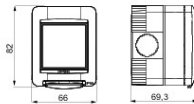

Een serie vrijstaande, lege zelfdragende dozen voor wandmontage voor bevestiging op de modulaire Chorus toestellen. De vrijstaande en wandmontagedozen, leverbaar in de kleuren wit en zwart, moeten worden gecompleteerd met Chorus framehouders en One platen. De zelfdragende dozen, van grijs RAL 7035, zijn beschikbaar met beschermingsgraad IP40 en IP55: beide voorzien van verwijderbare doordrukelementen. Bovendien is de waterdichte uitvoering uitgerust met een UV-bestendig transparant membraan. Dozen en zelfdragende behuizingen zijn geschikt voor het bevestigen van de aardklem.

Omschrijving	2 stellen	Kleur	Grijs RAL 7035
Aantal uitdrukpoorten Ø23	3 aan zijkant / 1 aan bodem	Aantal gaten Ø 23 met kabelwartel	1
Type uitdrukpoorten	Verwijderbaar met gereedschap	IP- graad	IP55
Isolatie- klasse	II	Stoot- bestendigheid	IK07
Dekselschroeven	Roestvrij staal	Aandraaimoment schroefbevestiging	0.8 Newton/Meter
Buitenafm. LxHxD (mm)	66x82x69	Gloeidraadproef	650 °C
Thermospanning met kogel	70 °C	Standaard	EN 60670-1
Installatie temperatuur	-25 +60 °C	Electrocod	0212

DIMENSIONAL

TECHNICAL SYMBOLOGY

IP

IK

GWT

IP55

IK07

650 °C