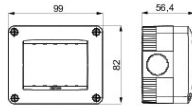

Een serie vrijstaande, lege zelfdragende dozen voor wandmontage voor bevestiging op de modulaire Chorus toestellen. De vrijstaande en wandmontagedozen, leverbaar in de kleuren wit en zwart, moeten worden gecompleteerd met Chorus framehouders en One platen. De zelfdragende dozen, van grijs RAL 7035, zijn beschikbaar met beschermingsgraad IP40 en IP55: beide voorzien van verwijderbare doordrukelementen. Bovendien is de waterdichte uitvoering uitgerust met een UV-bestendig transparant membraan. Dozen en zelfdragende behuizingen zijn geschikt voor het bevestigen van de aardklem.

Omschrijving	3 stelen	Kleur	Grijs RAL 7035
Aantal uitdrukpoorten Ø23	3 aan zijkant / 1 aan bodem	Aantal gaten Ø 23 met kabelwartel	1
Type uitdrukpoorten	Verwijderbaar met gereedschap	IP- graad	IP40
Isolatie- klasse	II	Stoot- bestendigheid	IK07
Dekselschroeven	Corrosiebestendig staal	Aandraaimoment schroefbevestiging	0.8 Newton/Meter
Buitenafm. LxHxD (mm)	99x82x56	Gloeidraadproef	650 °C
Thermospanning met kogel	70 °C	Standaard	EN 60670-1
Installatie temperatuur	-25 +60 °C	Electrocod	0212

DIMENSIONAL

TECHNICAL SYMBOLOGY

IP

IK

GWT

IP40

IK07

650 °C