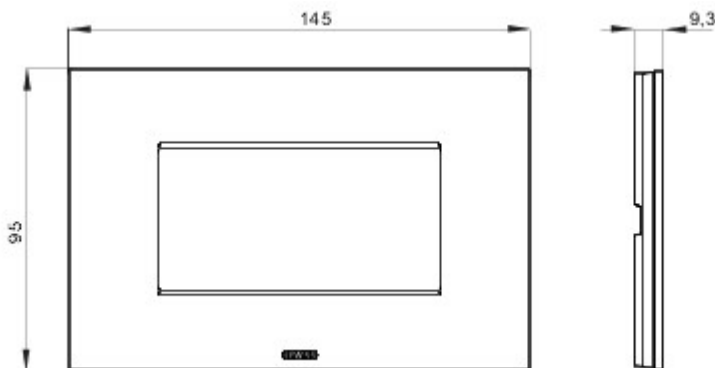

DIMENSIONAL

TECHNICAL SYMBOLOGY

STANDARDS/APPROVALS