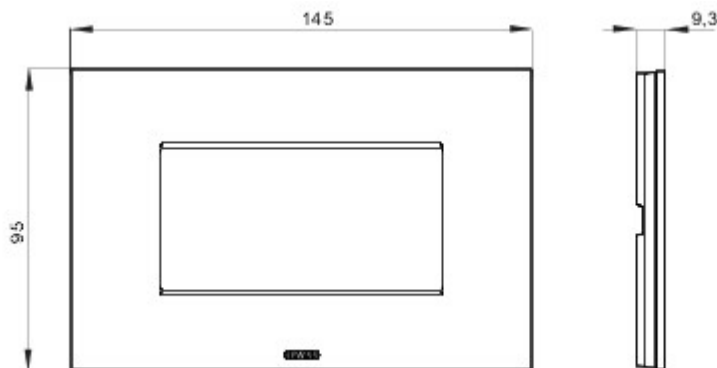

Serie platen voor de Chorus bekabelingstoestellen, in een groot aantal vormen, kleuren, materialen en afwerkingen. Inclusief zes verschillende vormen (ONE, GEO, LUX, ART, ICE en ICE Touch) voor rechthoekige dozen max. 12 modules en drie verschillende vormen (ONE International, GEO International en LUX International) geschikt voor ronde/vierkante dozen, in enkelvoudige of meervoudige horizontale/verticale modulaire uitvoering, van 2 max. 2+2+2+2 modules. Alle platen in de Chorus bekabelingstoestellen gebruiken dezelfde framehouders, zonder dat extra adapters nodig zijn. De serie omvat ook blinde platen, IP55 waterbestendige platen en zelfdragende platen voor profielen en panelen.

Serie	ICE	Omschrijving	4 stellen
Kleur	Wit	Materiaal	Glas
Afwerking	Glanzend	Voor steun-codes	GW16804, GW16804N
Gloeidraadproef	650 °C	Thermospanning met kogel	70 °C
Standaard	EN 60669-1	Electrocod	0110

### DIMENSIONAL