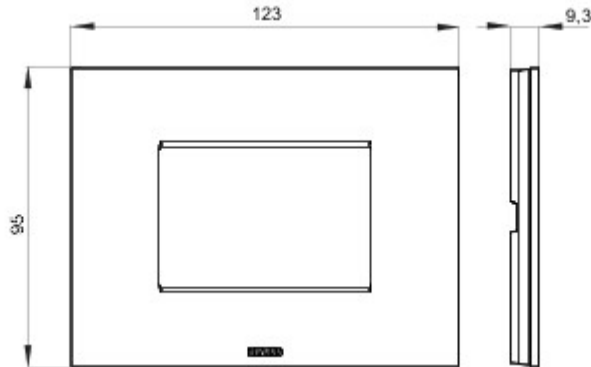

DIMENSIONAL

TECHNICAL SYMBOLOGY

STANDARDS/APPROVALS