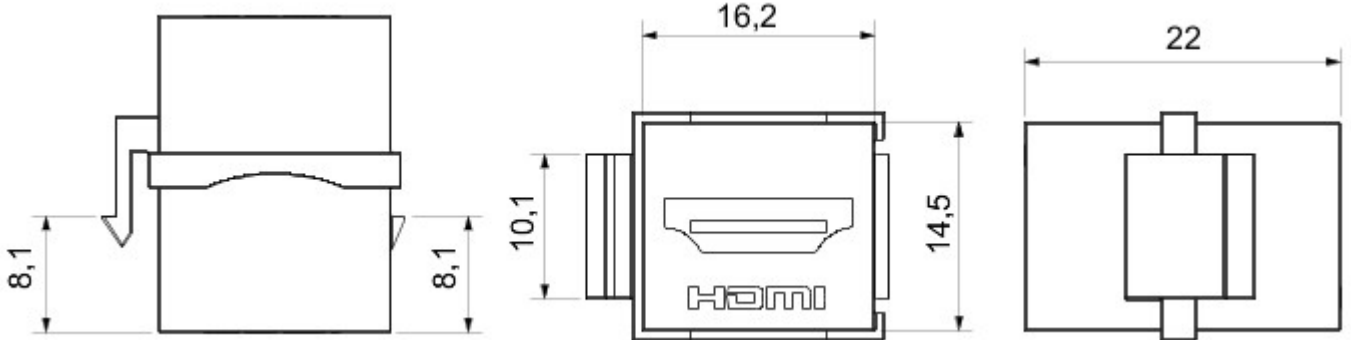

Categorie	Data-aansluiting	Omschrijving	HDMI koppeling
Type	Vrouwelijk/vrouwelijk	Compatibiliteit	Keystone Jack
Materiaal	Technopolymeer	Electrocod	3722

### DIMENSIONAL