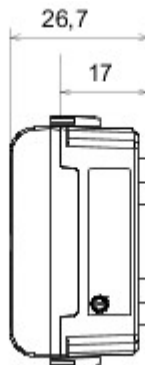

DIMENSIONAL