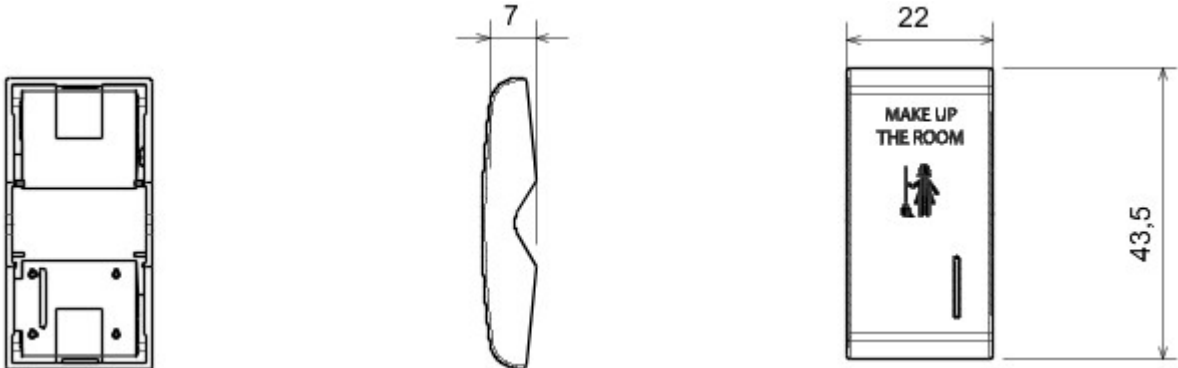

Grote verscheidenheid aan schakelaars, elektriciteitscontactdozen (in overeenstemming met nationale en internationale normen), gegevenscontactdozen, toestellen voor klimaatregeling, comfort, signalering van technische alarmen, noodverlichting. De modulaire Chorus toestellen zijn leverbaar in vier kleuren: glanzend wit, satijnzwart, gelakt titanium en glanzend ivoor en in verschillende modulariteiten met 1/2, 1, 2 en 3 modules. Dankzij de framehouders voor rechthoekige, vierkante en ronde dozen kunt u de toestellen eindeloos combineren met de serie Chorus platen.

Categorie	Vervangbare knop	Knop	Met diffuser
Symbol	MUR	Kleur	Glossy white
Standaard	EN 60669-1	Thermospanning met kogel	125 °C
Gloeidraadproef	850 °C	Aantal modules	1
Electrocod	140		

DIMENSIONAL

TECHNICAL SYMBOLOGY