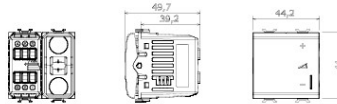

Grote verscheidenheid aan schakelaars, elektriciteitscontactdozen (in overeenstemming met nationale en internationale normen), gegevenscontactdozen, toestellen voor klimaatregeling, comfort, signalering van technische alarmen, noodverlichting. De modulaire Chorus toestellen zijn leverbaar in vier kleuren: glanzend wit, satijnzwart, gelakt titanium en glanzend ivoor en in verschillende modulariteiten met 1/2, 1, 2 en 3 modules. Dankzij de framehouders voor rechthoekige, vierkante en ronde dozen kunt u de toestellen eindeloos combineren met de serie Chorus platen.

## DIMENSIONAL