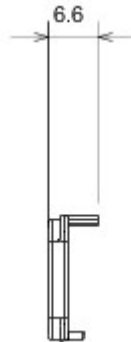

Categorie	Verwisselbare diffuser	Type	Verwisselbare
Kleur	Rood	Omschrijving	Diffusers
Standaard	EN 60669-1	Thermospanning met kogel	125 °C
Gloedraadproef	850 °C	Symbool	Rood
Materiaal	Technopolymeer	Electrocod	0130

### DIMENSIONAL