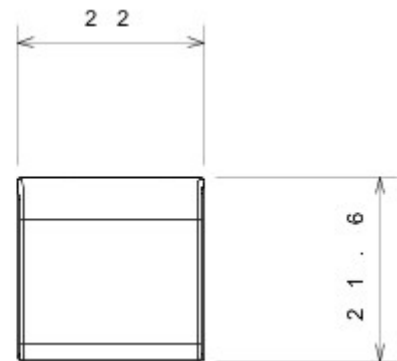

DIMENSIONAL

TECHNICAL SYMBOLOGY

STANDARDS/APPROVALS