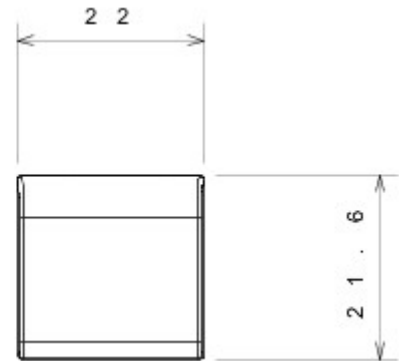

Categorie	Vervangbare knop	Type	Verwisselbare
Kleur	Glossy white	Omschrijving	Sleutels 22x22 mm
Standaard	EN 60669-1	Thermospanning met kogel	125 °C
Gloeidraadproef	850 °C	Symbool	Algemeen
Materiaal	Technopolymeer	Electrocod	0130

### DIMENSIONAL