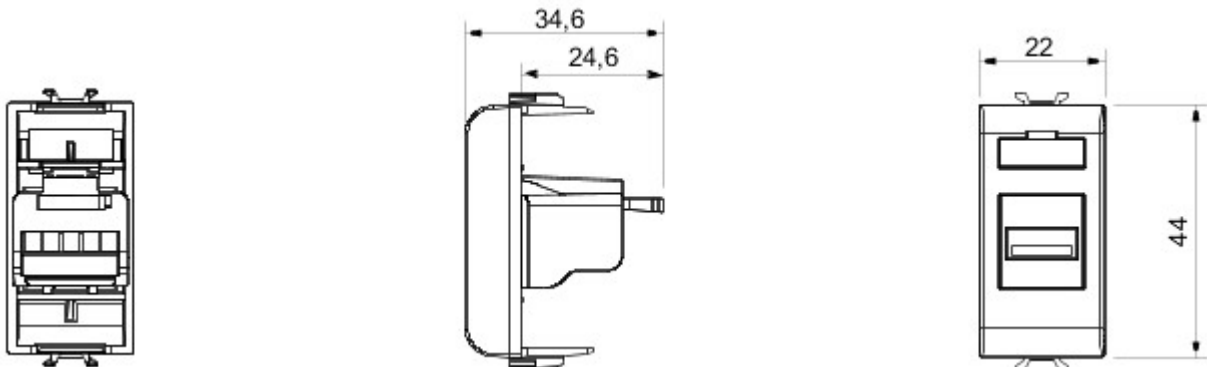

Grote verscheidenheid aan schakelaars, elektriciteitscontactdozen (in overeenstemming met nationale en internationale normen), gegevenscontactdozen, toestellen voor klimaatregeling, comfort, signalering van technische alarmen, noodverlichting. De modulaire Chorus toestellen zijn leverbaar in vier kleuren: glanzend wit, satijnzwart, gelakt titanium en glanzend ivoor en in verschillende modulariteiten met 1/2, 1, 2 en 3 modules. Dankzij de framehouders voor rechthoekige, vierkante en ronde dozen kunt u de toestellen eindeloos combineren met de serie Chorus platen.

Categorie	Contactdoos	Omschrijving	USB-contactdoos
Kleur	Glossy white	Aantal modules	1
Electrocod	3720	Materiaal	Technopolymeer

DIMENSIONAL

STANDARDS/APPROVALS

GEWISS S.p.A. Via A. Volta, 1
24069 Cenate Sotto - Bergamo - Italy
tel. +39 035 94 61 11 fax +39 035 94 69 09