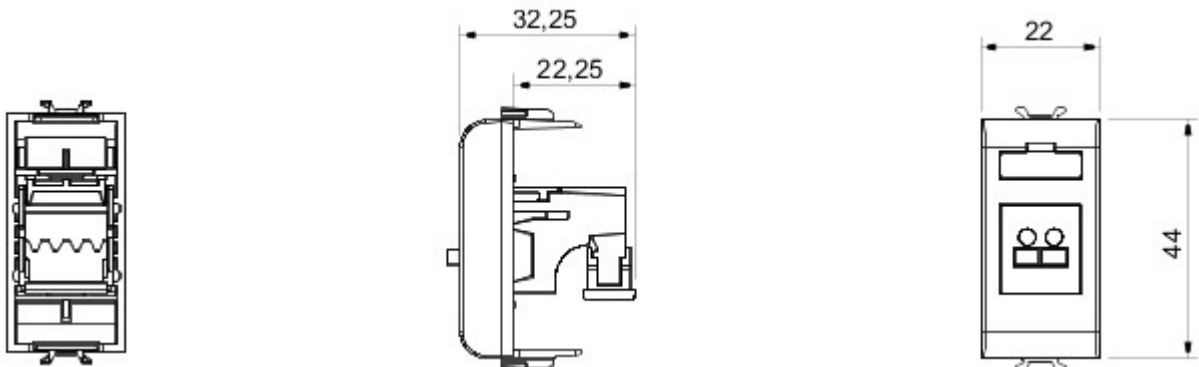

Grote verscheidenheid aan schakelaars, elektriciteitscontactdozen (in overeenstemming met nationale en internationale normen), gegevenscontactdozen, toestellen voor klimaatregeling, comfort, signalering van technische alarmen, noodverlichting. De modulaire Chorus toestellen zijn leverbaar in vier kleuren: glanzend wit, satijnzwart, gelakt titanium en glanzend ivoor en in verschillende modulariteiten met 1/2, 1, 2 en 3 modules. Dankzij de framehouders voor rechthoekige, vierkante en ronde dozen kunt u de toestellen eindeloos combineren met de serie Chorus platen.

Categorie	Connector	Omschrijving	Speakercontactdoos
Kleur	Glossy white	Aantal modules	1
Electrocod	3720	Materiaal	Technopolymeer

DIMENSIONAL

STANDARDS/APPROVALS

GEWISS S.p.A. Via A. Volta, 1
24069 Cenate Sotto - Bergamo - Italy
tel. +39 035 94 61 11 fax +39 035 94 69 09