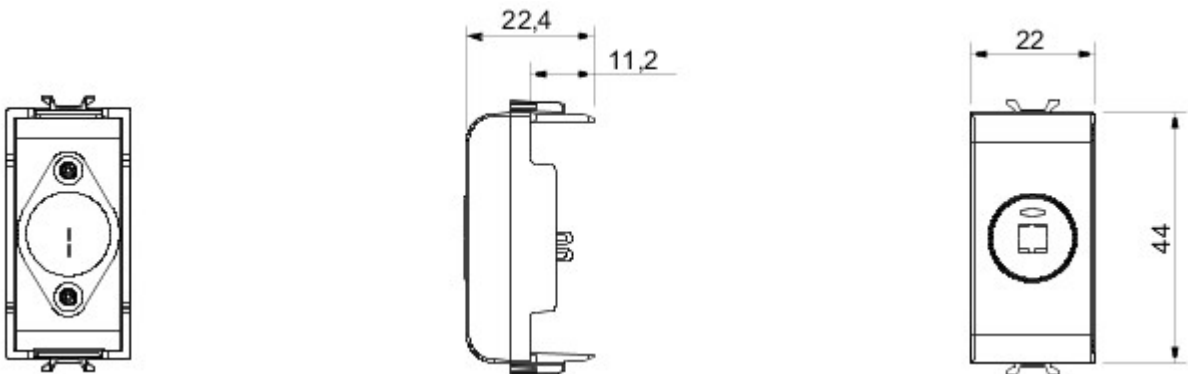

Grote verscheidenheid aan schakelaars, elektriciteitscontactdozen (in overeenstemming met nationale en internationale normen), gegevenscontactdozen, toestellen voor klimaatregeling, comfort, signalering van technische alarmen, noodverlichting. De modulaire Chorus toestellen zijn leverbaar in vier kleuren: glanzend wit, satijnzwart, gelakt titanium en glanzend ivoor en in verschillende modulariteiten met 1/2, 1, 2 en 3 modules. Dankzij de framehouders voor rechthoekige, vierkante en ronde dozen kunt u de toestellen eindeloos combineren met de serie Chorus platen.

Categorie	Connector	Omschrijving	Voor luidspreker
Kleur	Glossy white	Standaard	DIN 41529
Aantal modules	1	Electrocod	3720
Materiaal	Technopolymeer		

### DIMENSIONAL