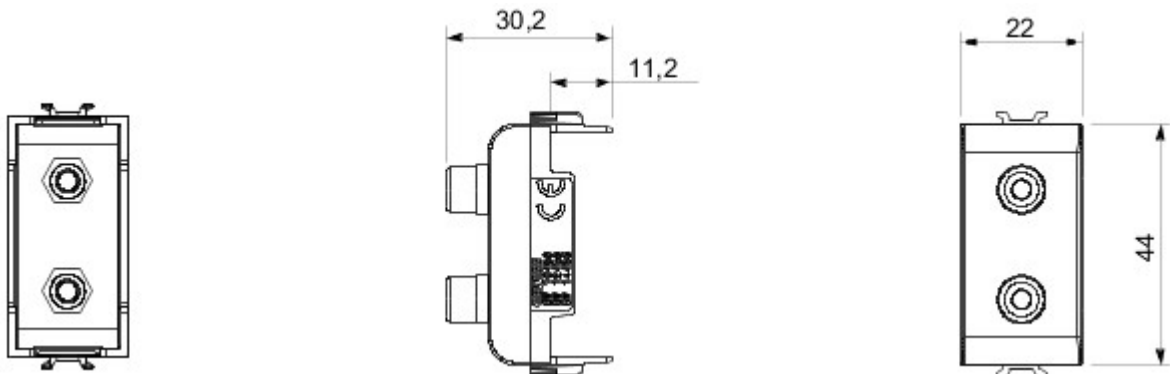

Grote verscheidenheid aan schakelaars, elektriciteitscontactdozen (in overeenstemming met nationale en internationale normen), gegevenscontactdozen, toestellen voor klimaatregeling, comfort, signalering van technische alarmen, noodverlichting. De modulaire Chorus toestellen zijn leverbaar in vier kleuren: glanzend wit, satijnzwart, gelakt titanium en glanzend ivoor en in verschillende modulariteiten met 1/2, 1, 2 en 3 modules. Dankzij de framehouders voor rechthoekige, vierkante en ronde dozen kunt u de toestellen eindeloos combineren met de serie Chorus platen.

Categorie	Connector	Omschrijving	Dubbele RCA
Kleur	Glossy white	Standaard	EN 60958-3
Aantal modules	1	Electrocod	3720
Materiaal	Technopolymeer		

### DIMENSIONAL