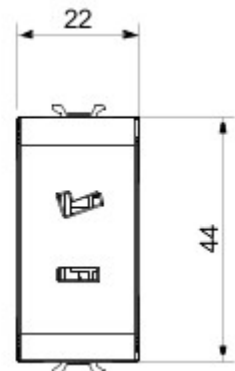

Categorie	SELV-aansluiting	Omschrijving	2P - 6 A - 24 V polair
Kleur	Glossy white	Voor stekkerpennen	Platte
Aantal modules	1	Electrocod	0131
Materiaal	Technopolymeer		

### DIMENSIONAL