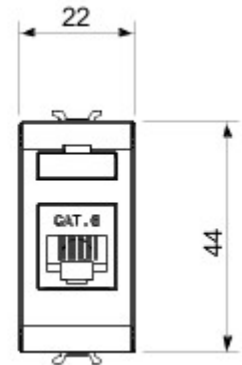

DIMENSIONAL

STANDARDS/APPROVALS

GEWISS S.p.A. Via A. Volta, 1
24069 Cenate Sotto - Bergamo - Italy
tel. +39 035 94 61 11 fax +39 035 94 69 09

www.gewiss.com
sat@gewiss.com
Last update 17/07/2024

Data, measures, designs and pictures are shown only as informative purposes, and could be changed without previous notice