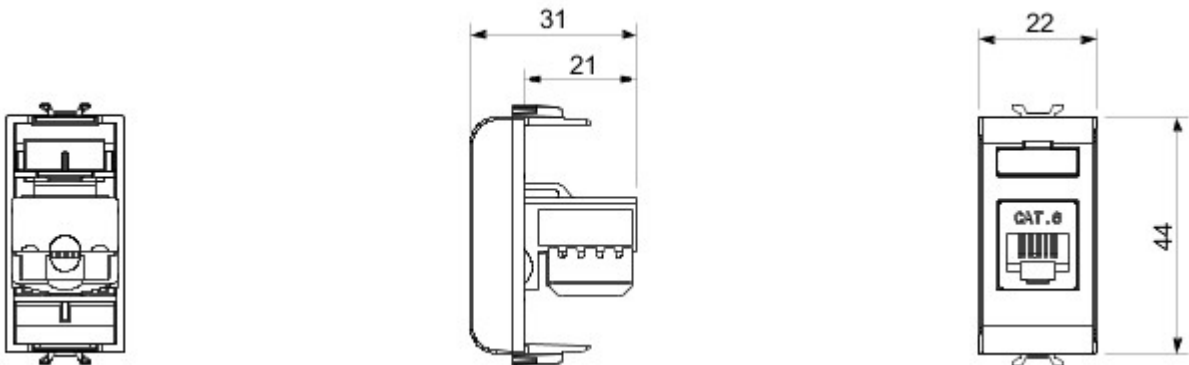

DIMENSIONAL

STANDARDS/APPROVALS

GEWISS S.p.A. Via A. Volta, 1
24069 Cenate Sotto - Bergamo - Italy
tel. +39 035 94 61 11 fax +39 035 94 69 09

www.gewiss.com
sat@gewiss.com
Last update 17/07/2024

Data, measures, designs and pictures are shown only as informative purposes, and could be changed without previous notice