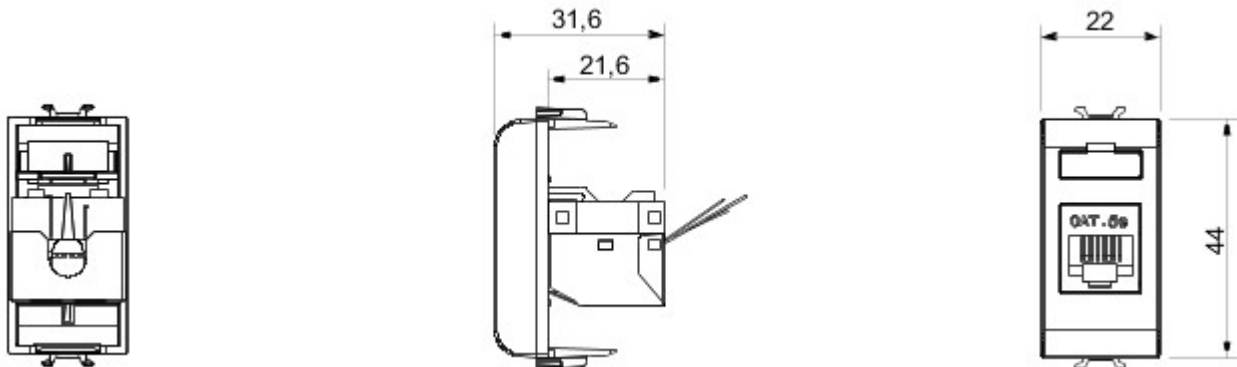

Grote verscheidenheid aan schakelaars, elektriciteitscontactdozen (in overeenstemming met nationale en internationale normen), gegevenscontactdozen, toestellen voor klimaatregeling, comfort, signalering van technische alarmen, noodverlichting. De modulaire Chorus toestellen zijn leverbaar in vier kleuren: glanzend wit, satijnzwart, gelakt titanium en glanzend ivoor en in verschillende modulariteiten met 1/2, 1, 2 en 3 modules. Dankzij de framehouders voor rechthoekige, vierkante en ronde dozen kunt u de toestellen eindeloos combineren met de serie Chorus platen.

Categorie	Data-aansluiting	Omschrijving	RJ45
Kleur	Glossy white	Gebruik categorie	5e
Kabels	FTP	Verbinding	Zonder gereedschap
Aantal paar	4	Standaard	EN 60603-7-3
Aantal modules	1	Electrocod	3722
Materiaal	Technopolymeer		

### DIMENSIONAL