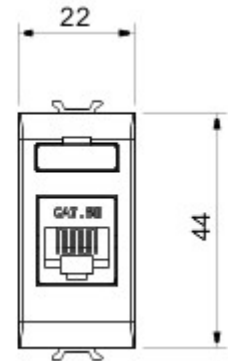

DIMENSIONAL

STANDARDS/APPROVALS

GEWISS S.p.A. Via A. Volta, 1
24069 Cenate Sotto - Bergamo - Italy
tel. +39 035 94 61 11 fax +39 035 94 69 09

www.gewiss.com
sat@gewiss.com
Last update 17/07/2024

Data, measures, designs and pictures are shown only as informative purposes, and could be changed without previous notice