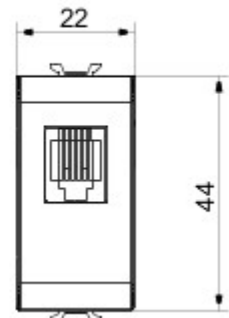

Categorie	Telefooncontactdoos	Omschrijving	RJ11
Kleur	Glossy white	Verbinding	Schroefklemmen
Aantal modules	1	Electrocod	3720
Materiaal	Technopolymeer		

### DIMENSIONAL