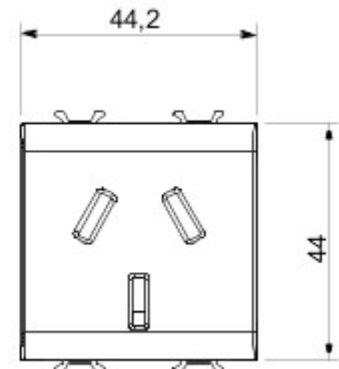

DIMENSIONAL

TECHNICAL SYMBOLOGY

STANDARDS/APPROVALS