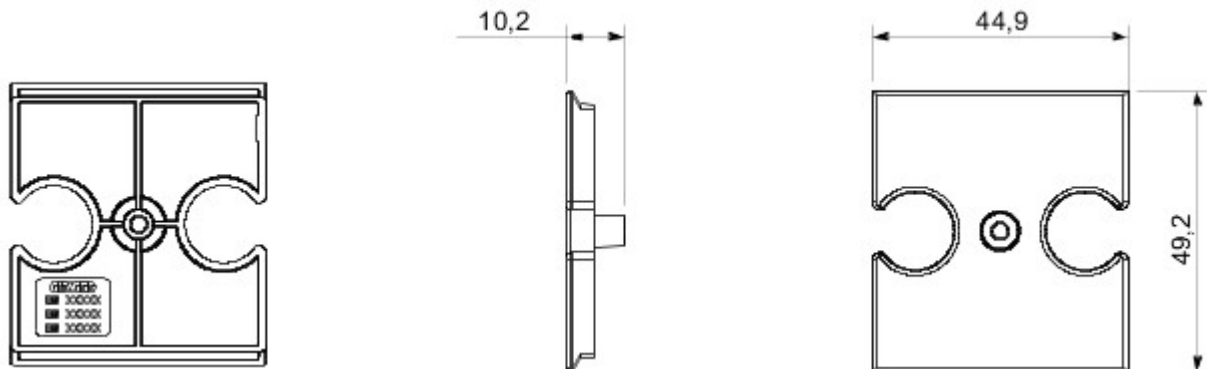

Grote verscheidenheid aan schakelaars, elektriciteitscontactdozen (in overeenstemming met nationale en internationale normen), gegevenscontactdozen, toestellen voor klimaatregeling, comfort, signalering van technische alarmen, noodverlichting. De modulaire Chorus toestellen zijn leverbaar in vier kleuren: glanzend wit, satijnzwart, gelakt titanium en glanzend ivoor en in verschillende modulariteiten met 1/2, 1, 2 en 3 modules. Dankzij de framehouders voor rechthoekige, vierkante en ronde dozen kunt u de toestellen eindeloos combineren met de serie Chorus platen.

Omschrijving	Voor TV-R-basis	Kleur	Glossy white
Eigenschappen	Kap voor antenneaansluiting	Aantal gaten	2
Electrocod	0122	Materiaal	Technopolymeer

### DIMENSIONAL

GEWISS S.p.A. Via A. Volta, 1  
24069 Cenate Sotto - Bergamo - Italy  
tel. +39 035 94 61 11 fax +39 035 94 69 09

www.gewiss.com  
sat@gewiss.com  
Last update 17/07/2024

Data, measures, designs and pictures are shown only as informative purposes, and could be changed without previous notice