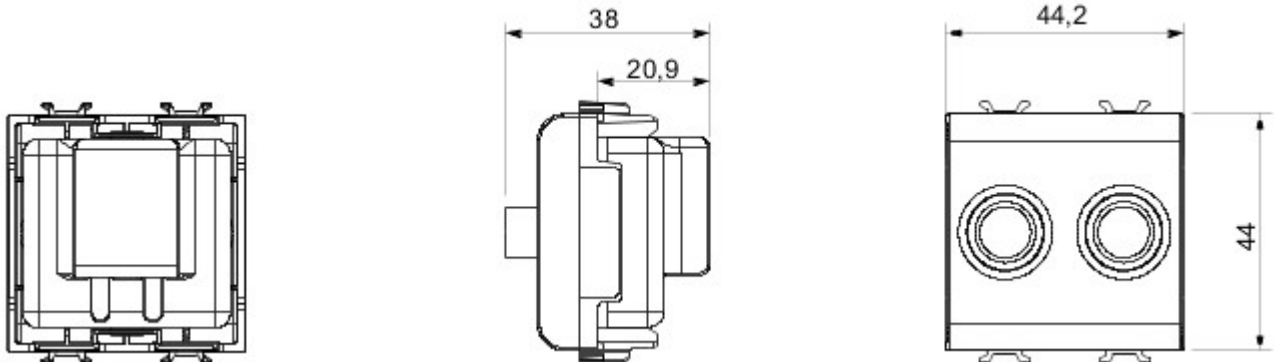

DIMENSIONAL

STANDARDS/APPROVALS

GEWISS S.p.A. Via A. Volta, 1
24069 Cenate Sotto - Bergamo - Italy
tel. +39 035 94 61 11 fax +39 035 94 69 09

www.gewiss.com
sat@gewiss.com
Last update 17/07/2024

Data, measures, designs and pictures are shown only as informative purposes, and could be changed without previous notice