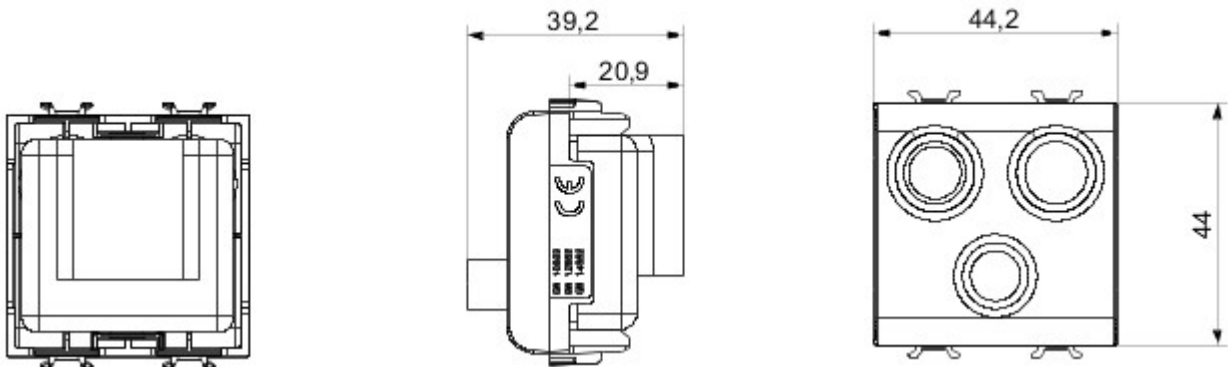

|                |                                   |              |                                       |
|----------------|-----------------------------------|--------------|---------------------------------------|
| Categorie      | TV/FM/SAT-contactdoos             | Omschrijving | Direct                                |
| Kleur          | Glossy white                      | Verzwakking  | 0 dB                                  |
| Connectoren    | TV-FM-SAT                         | Standaard    | EN 60728-4; IEC 61169-2; IEC 61169-24 |
| Aantal modules | 2                                 | Cable fixing | Met schroef                           |
| Case           | Pressure casting zamak metal body | Electrocod   | 0131                                  |
| Materiaal      | Technopolymeer                    |              |                                       |

### DIMENSIONAL