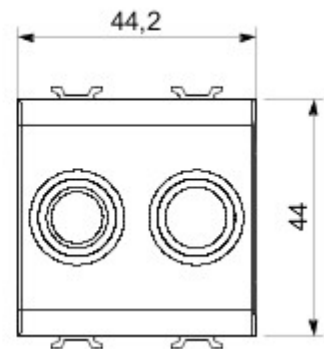

DIMENSIONAL

STANDARDS/APPROVALS

GEWISS S.p.A. Via A. Volta, 1
24069 Cenate Sotto - Bergamo - Italy
tel. +39 035 94 61 11 fax +39 035 94 69 09

www.gewiss.com
sat@gewiss.com
Last update 30/06/2024

Data, measures, designs and pictures are shown only as informative purposes, and could be changed without previous notice