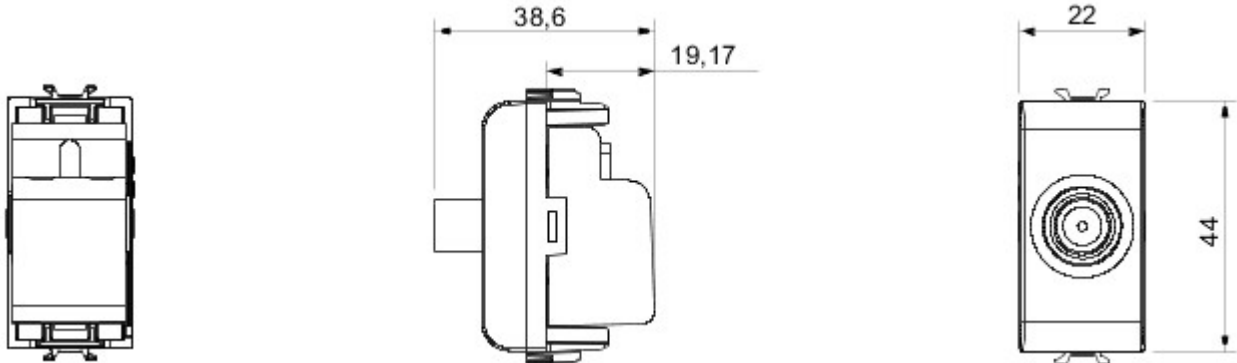

DIMENSIONAL

STANDARDS/APPROVALS

GEWISS S.p.A. Via A. Volta, 1
24069 Cenate Sotto - Bergamo - Italy
tel. +39 035 94 61 11 fax +39 035 94 69 09

www.gewiss.com
sat@gewiss.com
Last update 17/07/2024

Data, measures, designs and pictures are shown only as informative purposes, and could be changed without previous notice