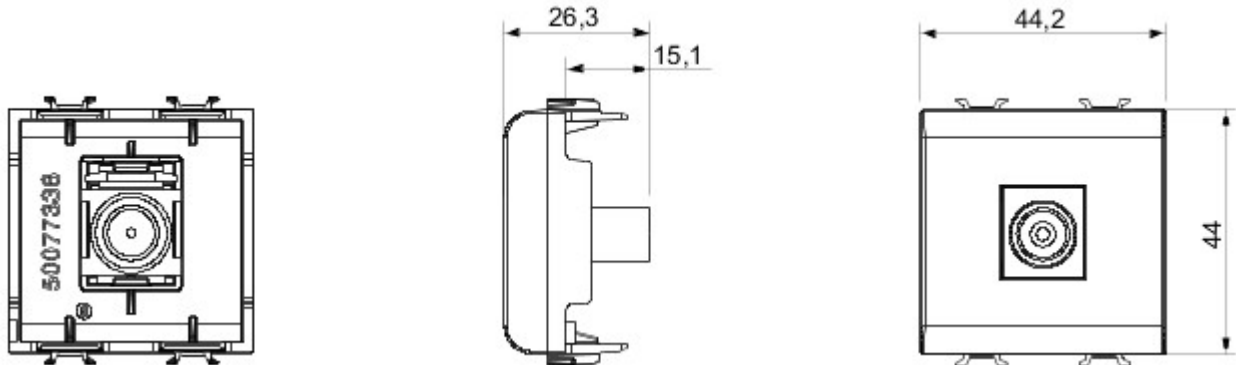

DIMENSIONAL

STANDARDS/APPROVALS

GEWISS S.p.A. Via A. Volta, 1
24069 Cenate Sotto - Bergamo - Italy
tel. +39 035 94 61 11 fax +39 035 94 69 09

www.gewiss.com
sat@gewiss.com
Last update 17/07/2024

Data, measures, designs and pictures are shown only as informative purposes, and could be changed without previous notice