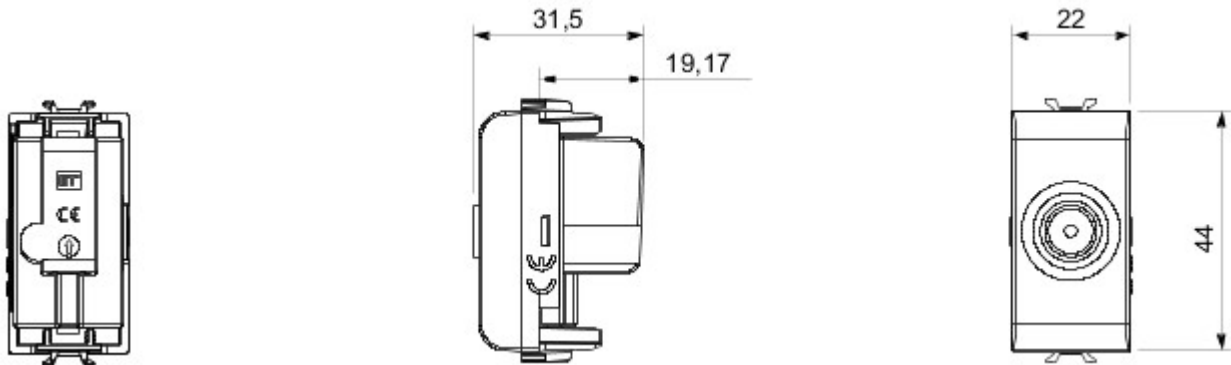

Grote verscheidenheid aan schakelaars, elektriciteitscontactdozen (in overeenstemming met nationale en internationale normen), gegevenscontactdozen, toestellen voor klimaatregeling, comfort, signalering van technische alarmen, noodverlichting. De modulaire Chorus toestellen zijn leverbaar in vier kleuren: glanzend wit, satijnzwart, gelakt titanium en glanzend ivoor en in verschillende modulariteiten met 1/2, 1, 2 en 3 modules. Dankzij de framehouders voor rechthoekige, vierkante en ronde dozen kunt u de toestellen eindeloos combineren met de serie Chorus platen.

Categorie	TV-contactdoos	Omschrijving	Direct
Kleur	Glossy white	Verzwakking	0 dB
Frequentie	5-2400 MHz	Plaat	Klasse A
Voor connector type	IEC-mannelijk	Standaard	EN 60728-4; IEC 61169-2
Aantal modules	1	Cable fixing	Met schroef
Case	Pressure casting zamak metal body	Electrocod	0131
Materiaal	Technopolymeer		

### DIMENSIONAL