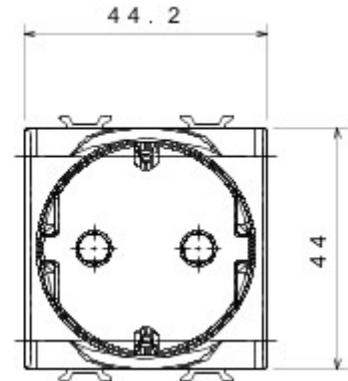

DIMENSIONAL

TECHNICAL SYMBOLOGY

STANDARDS/APPROVALS