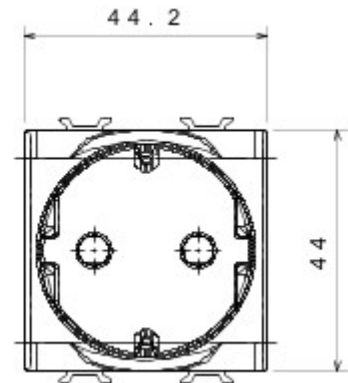

DIMENSIONAL

TECHNICAL SYMBOLOGY

STANDARDS/APPROVALS